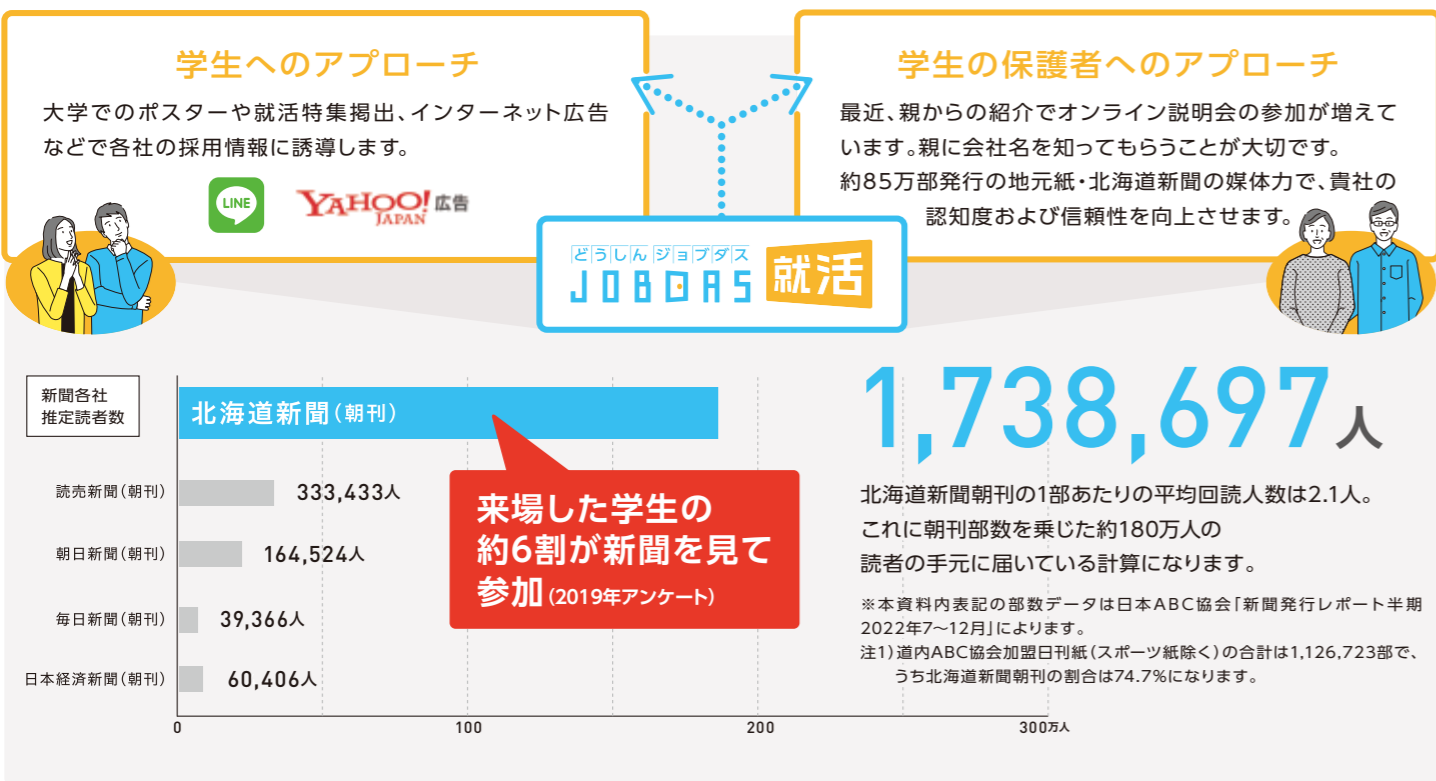

ジョブダス就活とは

WEBサイト、SNS、説明会、新聞が連動して採用情報を流通させる道内企業のための就職情報メディアです。
スタッフマイページでは、採用情報や説明会告知の更新、応募の管理や学生との相互連絡などができます。

ジョブダス就活は、「北海道で働きたいけど、道内企業の情報がわからない」若者と、道内企業様とのマッチングを、多数のアプローチを組み合わせサポートします。

WEB | 就職情報サイト

スマートフォンに最適化された情報発信で、いつでも気軽に就職活動ができます。WEBサイトやスカウト機能(オプション)により、学生への高い情報到達を実現いたします。

掲載期間	1シーズン(2024/3/1~2025/2/28) プレオープン期間 2023/7/1~2024/2/29
掲載情報	▶ 企業情報 ▶ 採用情報 ▶ 説明会情報
機能	▶ 情報編集 ▶ エントリー・説明会予約管理 ▶ スカウト送信(オプション)